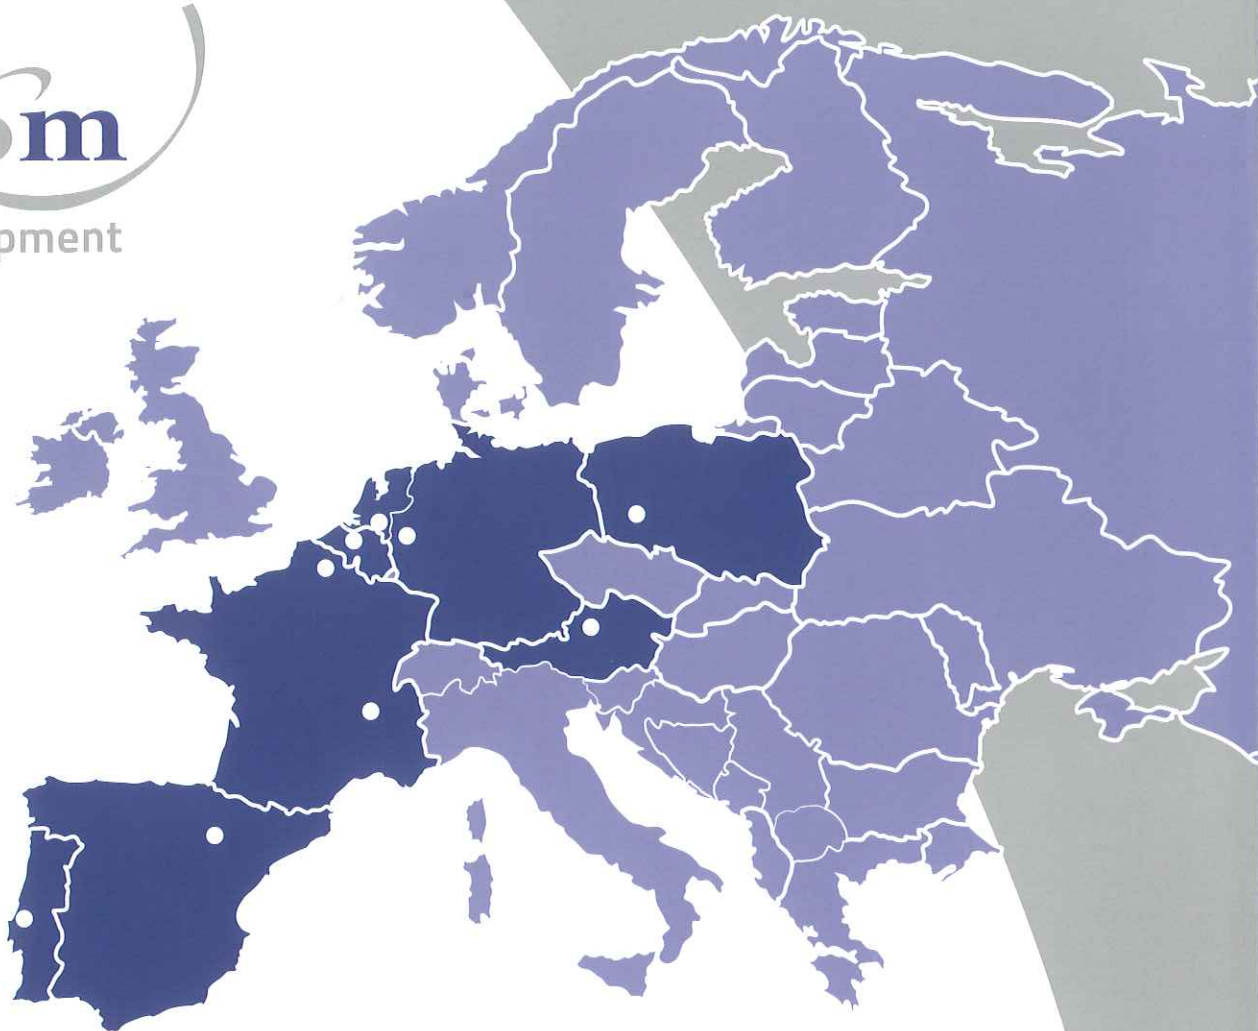

Rotom

logistic equipment

The Netherlands

Rotom Nederland B.V.

Ekkersrijt 1428, 5692 AK Son

P.O. Box 97, 5690 AB Son

T. +31 (0)499 491010

F. +31 (0)499 496260

E. info@rotom.nl

Germany

Rotom Deutschland GmbH

Ottostrasse 2

50189 Elsdorf

T. +49 (0)2274 7066 0

F. +49 (0)2274 7066 10

E. deutschland@rotom-europe.com

Poland

Rotom Polska Sp. z o.o.

ul. Polna 19, Komorniki

55-300 Środa Śląska

T. +48 (0)71 381 16 99

F. +48 (0)71 318 26 66

E. info@rotom.pl

Belgium

Rotom N.V.

Industrieterrein "Zwaarveld" 17

B-9220 Hamme

T. +32 (0)52 47 88 87

F. +32 (0)52 47 41 91

E. info@rotom.be

France

Rotom France S.A.S.

Parc d'Entreprises de la Motte du Bois

Rue Pierre Jacquart

62440 Harnes

T. +33 (0)3 21 28 75 98

F. +33 (0)3 21 28 77 59

E. contact@rotom.fr

Rotom France - Sud.

ZA Les Monts du Matin

Rue des Lauriers

26730 Eymeux (Valence)

T. +33 (0)4 75 47 39 28

F. +33 (0)4 75 47 39 46

E. contact@rotom.fr

Spain

Rotom España, S.L.U.

Pol. Ind. Valdemuel, nave 7

50290 Epila (Zaragoza)

T. +34 (0)976 817 753

F. +34 (0)976 817 380

E. info@rotom.es

Portugal

Rotompt, Lda

EN1, Cova das faias, s/n

2420-409 Leiria

T. +351 (0)244 829 345

F. +351 (0)244 829 347

E. info@rotom.pt

Austria

Rotom Austria GmbH

Terminalstrasse 91

4600 Wels

T. +43 (0)7242 224022 0

F. +43 (0)7242 224022 40

E. info@rotom.at